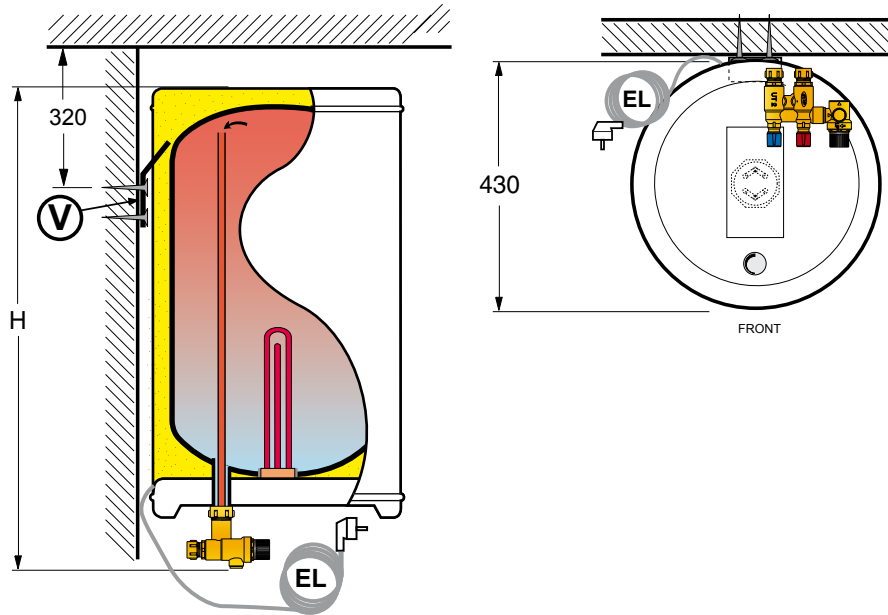

Thermia SVR

SVR

Liten varmvattenberedare med stort användningsområde.

Thermia SVR är en behändig varmvattenberedare med elektrisk uppvärmning. Den är enkel att installera och kräver minimalt med underhåll. Det perfekta valet för fritidshus och småhus.

Beredaren är gjord i sköljtätt utförande med behållare av rostfritt stål och effektiv isolering som gör att energiförlusterna blir minimala även vid långa perioder av överksamhet.

Vattentemperaturen inuti beredaren är 75°C medan temperaturen på vattnet du får ut kan ställas in mellan 40 och 65°C. Skulle temperaturen av någon anledning bli för hög i beredaren, bryts omedelbart strömmen.

Thermia SVR finns i fyra storlekar – 30, 50, 80 och 100 liter. Alla storlekar har maxeffekt 3 kW och är omkopplingsbara för olika spänningar och effekter.

Tekniska data SVR

SVR	30	50	80	100
Volym liter – kW	1kW/3kW*	1kW/3kW*	1kW/3kW*	1kW/3kW*
Diameter x höjd (H)**	ø430 x 555 mm	ø430 x 750 mm	ø430 x 1085 mm	ø430 x 1290 mm
Anslutningar	15 mm	15 mm	15 mm	15 mm
Elanslutning, V 230V 1-fas (240V 2-fas) Elpatron		1 (3) kW		
Elanslutning, V 230V 1-fas (240V 2-fas) Säkring		10 A		
Uppvärmningstid, 400V/3 kW	60 min	90 min	150 min	210 min
Uppvärmningstid, 230V/1 kW	100 min	200 min	310 min	390 min
Vikt	15 kg	20 kg	30 kg	35 kg

Levereras med stickkontakt.

* Kan omkopplas till 3kW 400V 2-fas

** Höjd inkl. ventil